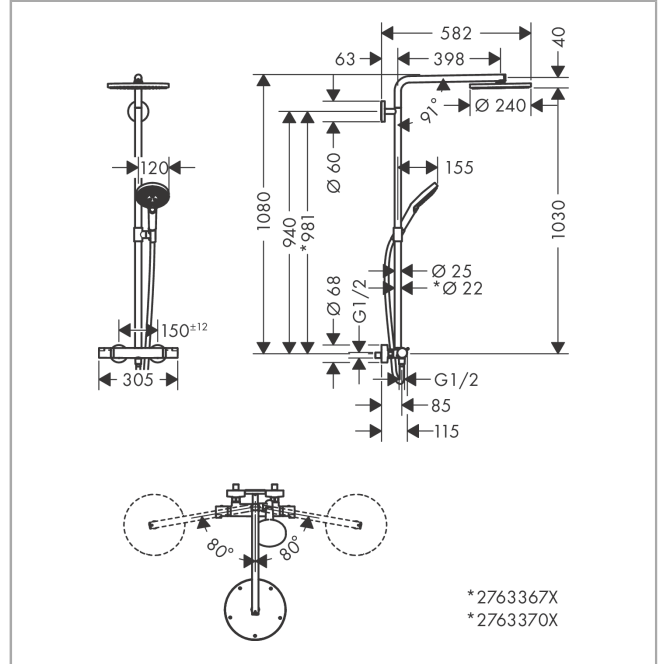

### Beschrijving

- bestaat uit: plafonddouche, handdouche, douchethermostaat, doucheslang, schuifstuk, glijstang
- Raindance S240 PowerRain hoofddouche
- diameter straalplaat 240 mm
- straalsoort hoofddouche: PowderRain
- maximale doorstroomhoeveelheid bij 3 bar: 16 l/min
- straalsoort handdouche: PowderRain, Regen, Whirl intensieve massagestraal
- doorstroomhoeveelheid van handdouche bij 3 bar: 10,6 l/min
- minimale bedrijfsdruk: 1 bar
- maximale bedrijfsdruk: 10 bar
- hoogte van buis kan worden verkort
- douchestangdiameter: 25 mm, voor de oppervlakken 670 en 700: 22 mm
- in hoogte verstelbare handdouchehouder
- douche-arm 460 mm
- draaibare douchearm
- Ecostat Comfort
- veiligheidsblokkering bij 40°C
- SafetyFunctie: maximale warm water temperatuur vooraf instelbaar
- uitlaten bediend via draaigreep
- hartafstand 150 ± 12 mm
- intrinsiek veilig tegen terugstroming
- buislengte: 1080 mm
- 2 functies

## Maattekening