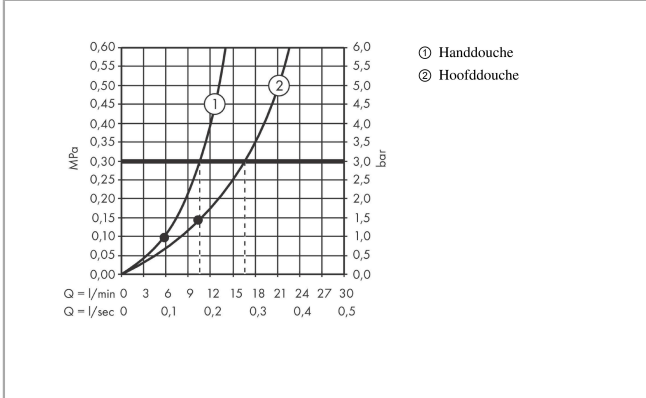

Doorstroombiagram