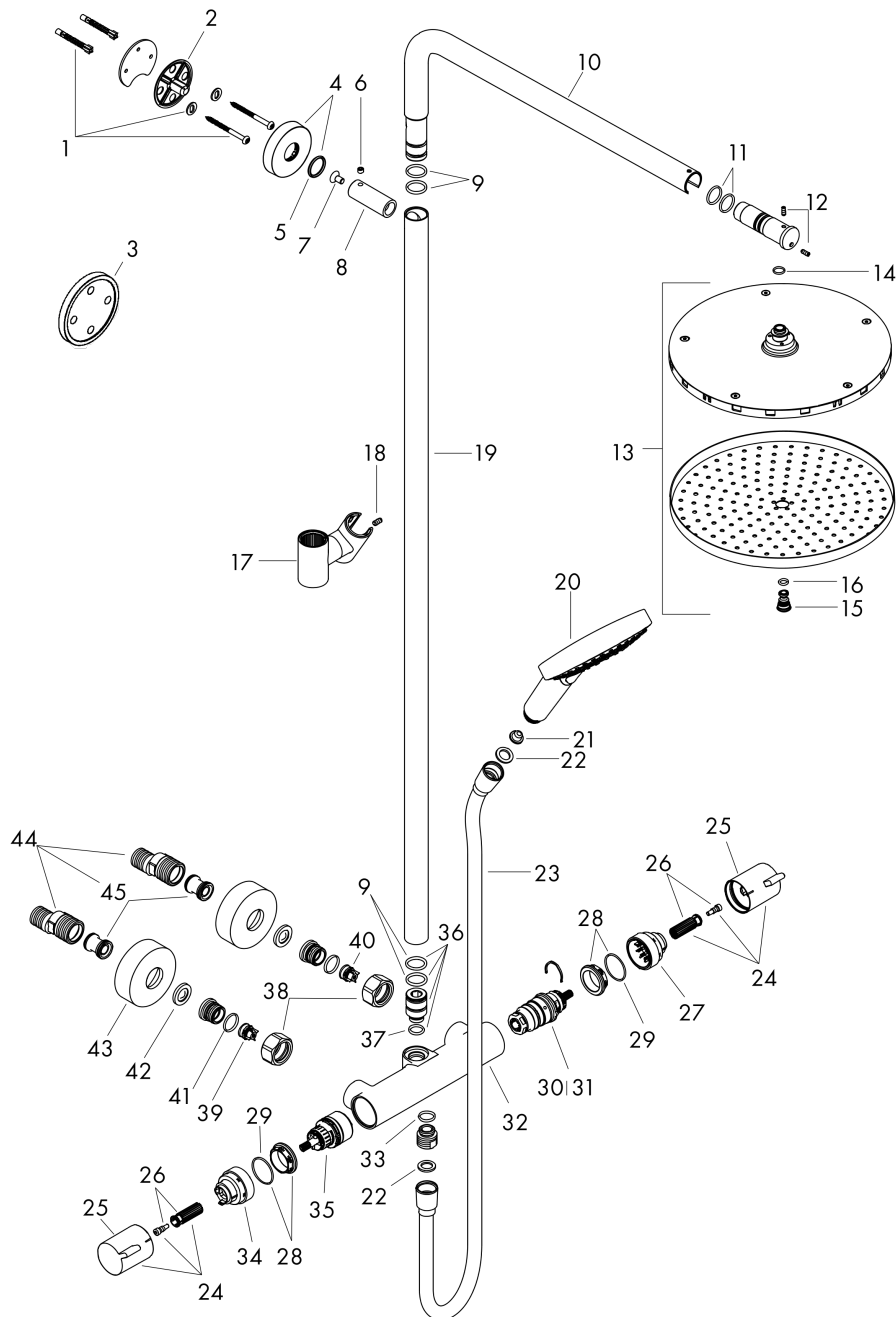

Raindance Select S
Showerpipe 240 1jet PowderRain met thermostaat
Oppervlakte finish: **chrom**   Artikelnummer: **27633000**

Explosietekening

Bouwjaar: >12/20

Raindance Select S
Showerpipen 240 1jet PowderRain met thermostaat
Oppervlakte finish: **chrom** Artikelnummer: **27633000**

Reserveonderdelenlijst

Bouwjaar: >12/20

Regel	Beschrijving	Artikelnummer	Prijs incl. BTW	VE
1	bevestigingsmateriaal	96179000	-	1
2	muurflans	95688000	-	1
3	opvulschijf 7 mm	95239000	-	1
4	rozet Ø 60 mm	95692000	-	1
5	O-ring 20x2,5	92602000	-	1
6	inbusschroef M6x5	98447000	-	1
7	schroef	92137000	-	1
8	huls	92166000	-	1
9	O-ring 17x2,5	98387000	-	1
10	douche-arm	98493000	-	1
11	O-ring 17x2	98199000	-	1
12	inbusschroef M4x10	97667000	-	1
13	hoofdouche Ø 240 mm	93464000	-	1
14	O-ring 10x1,5	98123000	-	1
15	schroef	95796000	-	1
16	O-ring 7x2	98419000	-	1
17	schuifstuk cpl.	95480000	-	1
18	inbusschroef M5x10	97672000	-	1
19	stijgbuis 930 mm / Ø 25 mm	98496000	-	1
20	Handdouche	26014000	-	1
21	zeef	92672000	-	1
22	dichting	98058000	-	1
23	doucheslang Isiflex'B 1,60 m	28276000	-	1
24	greep	95836000	-	1
25	drukknop	92848000	-	1
26	greepadapter m. schroef	95843000	-	1
27	aanslagring	95839000	-	1
28	moer	98913000	-	1
29	O-ring 26x1,5	98390000	-	1
30	temperatuur regeleenheid	98282000	-	1
31	regeleenheid voor uitgewisseld aansluitingen	92373000	-	1
32	Thermostaat	92850000	-	1
33	O-ring 14x2	98129000	-	1
34	aanslagring voor bovendee	95927000	-	1
35	bovendee met omstelling	98283000	-	1
36	aansluiting	92861000	-	1
37	O-ring 12x2,25	98382000	-	1
38	moeren set	96157000	-	1
39	terugslagklep (drukbestendig tot 2 MPa)	93136000	-	1
40	terugslagklep	96737000	-	1
41	O-ring 17x1,5	98137000	-	1